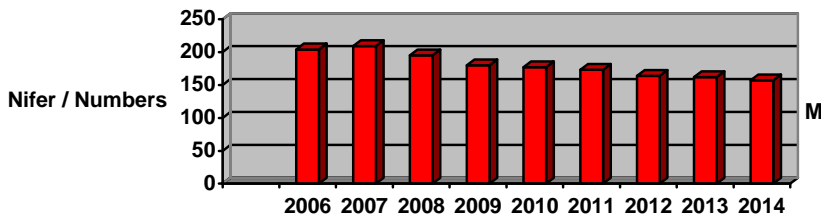

HARBWR PORTHMADOG HARBOUR

Cymhariaeth o Ystadegau Cychod Comparison of Boat Statistics

	2006	2007	2008	2009	2010	2011	2012	2013	2014
Nifer o Gychod / Number of Boats	204	209	195	180	177	173	164	162	157
Cyfanswm Hydoedd / Total Overall Length	1550	1603	1528	1417.37	1426.29	1371.8	1315.05	1311.37	1260.68
Cyfartaledd Hyd / Average Length	7.60	7.67	7.84	7.87	8.06	7.93	8.02	8.09	8.03
Cyfanswm Dyfnder / Total Draught	173.65	186.32	185.38	171.55	166.45	159.44	150.42	148.32	141.74
Cyfartaledd Dyfnder / Average Draught	0.85	0.89	0.95	0.95	.94	0.92	0.92	0.92	0.90

Nifer o Gychod / Number of Boats

Cyfanswm Hydoedd / Total Length

Cyfartaledd Hyd / Average Length

Blwyddyn / Year

Cyfanswm Dyfnder / Total Draught

Blwyddyn / Year

Cyfartaledd Dyfnder / Average Draught