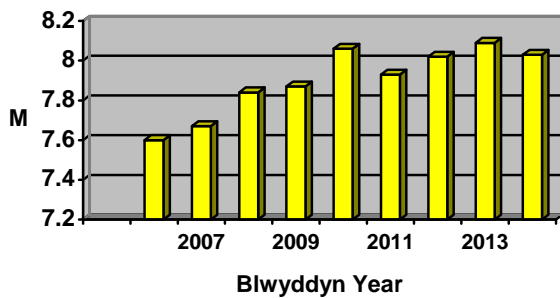

HARBWR PORTHMADOG HARBOUR

Cymhariaeth o Ystadegau Cychod Comparison of Boat Statistics

	2006	2007	2008	2009	2010	2011	2012	2013	2014
Nifer o Gychod / Number of Boats	204	209	195	180	177	173	164	162	157
Cyfanswm Hydoedd / Total Overall Length	1550	1603	1528	1417.37	1426.29	1371.8	1315.05	1311.37	1260.68
Cyfartaledd Hyd / Average Length	7.60	7.67	7.84	7.87	8.06	7.93	8.02	8.09	8.03
Cyfanswm Dyfnder / Total Draught	173.65	186.32	185.38	171.55	166.45	159.44	150.42	148.32	141.74
Cyfartaledd Dyfnder / Average Draught	0.85	0.89	0.95	0.95	.94	0.92	0.92	0.92	0.90

Nifer o Gychod / Number of Boats

Cyfanswm Hydoedd / Total Length

Cyfartaledd Hyd / Average Length

Blwyddyn / Year

Cyfanswm Dyfnder / Total Draught

Blwyddyn / Year

Cyfartaledd Dyfnder / Average Draught