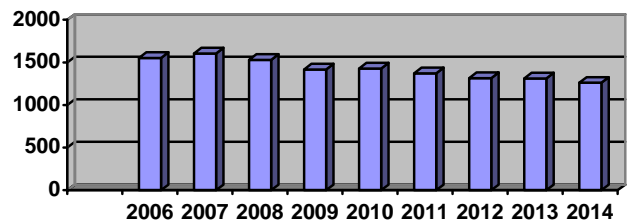

Blwyddyn / Year

Cyfanswm Hydoedd / Total Length